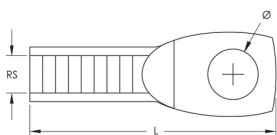

DIAGRAMS

VARNING

nVent produkter ska installeras och användas endast så som anges i nVents bruksanvisning och utbildningsmaterial. Bruksanvisningar är tillgängliga på www.nvent.com och från din nVent kundtjänstrepresentant. Felaktig installation, missbruk, felapplicering eller annan brist i att helt följa nVents instruktioner och varningar kan orsaka att produkten brister, egendomsskador, allvarliga kroppsskador och dödsfall och/eller ogiltigförklara din garanti.