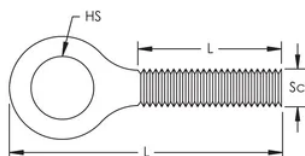

## SPECIFIKATIONER

**Yta:** Elförzinkat

**Material:** Stål

Table 1/1

Katalognummer	Artikelnummer	E-nummer	Skruvdiameter (Sc)	Skruvlängd (L)	Hålstorlek (HS)	Längd (L)
SLEBM6	195854	1568170	6	20mm	7.2 mm	37.5mm
SLEBM8	195856	1568171	8	25mm	8.5 mm	50mm

## DIAGRAMS