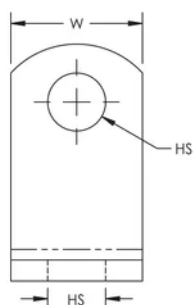

L-fäste

DESIGN

Gångstång eller kedjependlar kan hängas i vägg eller stomme

SPECIFIKATIONER

Table 1/2

| Katalognummer | Artikelnummer | Material | Yta | Hålstorlek (HS) | Djup (D) | Höjd (H) |
|---------------|---------------|----------|-----------------|-----------------|----------|----------|
| AB11MM35X35 | 387976 | Stål | Förgalvaniserad | 11 mm | 35mm | 45 mm |

Table 2/2

| Katalognummer | Artikelnummer | Bredd (W) | Tjocklek (T) |
|---------------|---------------|-----------|--------------|
| AB11MM35X35 | 387976 | 25 mm | 4 mm |

DIAGRAMS

VARNING

nVent produkter ska installeras och användas endast så som anges i nVents bruksanvisning och utbildningsmaterial. Bruksanvisningar är tillgängliga på www.nvent.com och från din nVent kundtjänstrepresentant. Felaktig installation, missbruk, felapplicering eller annan brist i att helt följa nVents instruktioner och varningar kan orsaka att produkten brister, egendomsskador, allvarliga kroppsskador och dödsfall och/eller ogiltigförklara din garanti.