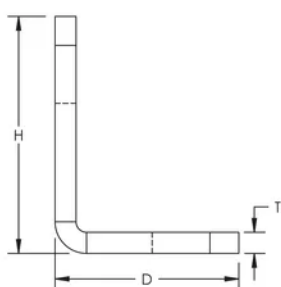

L-fäste

DESIGN

Gångstång eller kedjependlar kan hängas i vägg eller stomme

SPECIFIKATIONER

Table 1/2

| Katalognummer | Artikelnummer | Material | Yta | Hålstorlek (HS) | Djup (D) | Höjd (H) |
|---------------|---------------|----------|-----------------|-----------------|----------|----------|
| AB11MM35X35 | 387976 | Stål | Förgalvaniserad | 11 mm | 35mm | 45 mm |

Table 2/2

| Katalognummer | Artikelnummer | Bredd (W) | Tjocklek (T) |
|---------------|---------------|-----------|--------------|
| AB11MM35X35 | 387976 | 25 mm | 4 mm |

DIAGRAMS

VARNING

nVent produkter ska installeras och användas endast så som anges i nVents bruksanvisning och utbildningsmaterial. Bruksanvisningar är tillgängliga på www.nvent.com och från din nVent kundtjänstrepresentant. Felaktig installation, missbruk, felapplicering eller annan brist i att helt följa nVents instruktioner och varningar kan orsaka att produkten brister, egendomsskador, allvarliga kroppsskador och dödsfall och/eller ogiltigförklara din garanti.