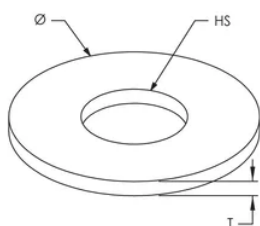

Stor bricka

SPECIFIKATIONER

Yta: Elförzinkat

Material: Stål

Table 1/1

Katalognummer	Artikelnummer	Hålstorlek (HS)	Diameter (Ø)	Tjocklek (T)
0121028	584597	10.5 mm	28 mm	2 mm
0120628	585200	6.4 mm	28 mm	2 mm
0120828	584596	8.4 mm	28 mm	2 mm
0121740	584612	17 mm	40 mm	3 mm
0120840	584600	8.4 mm	40 mm	3 mm
0121040	584610	10.5 mm	40 mm	3 mm
0121340	584611	13 mm	40 mm	3 mm

DIAGRAMS