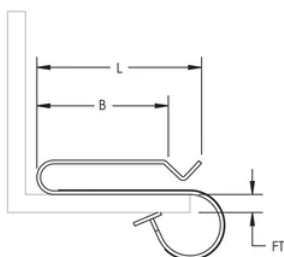

LF2/LF3-kabelklämma

DESIGN

Stödjer upp till två knippen av kablar

Fästs enkelt mot balk eller bjälke

SPECIFIKATIONER

Yta: Elförzinkat

Material: Stål

Table 1/1

Katalognummer	Artikelnummer	E-nummer	Flänstjocklek (FT)	Längd (L)	B.
LF2	187400	1500521	5 - 12 mm	45mm	35 mm
LF3	187410	1500552	12 - 20 mm	53mm	35 mm

DIAGRAMS

VARNING

nVent produkter ska installeras och användas endast så som anges i nVents bruksanvisning och utbildningsmaterial. Bruksanvisningar är tillgängliga på www.nvent.com och från din nVent kundtjänstrepresentant. Felaktig installation, missbruk, felapplicering eller annan brist i att helt följa nVents instruktioner och varningar kan orsaka att produkten brister, egendomsskador, allvarliga kroppsskador och dödsfall och/eller ogiltigförklara din garanti.