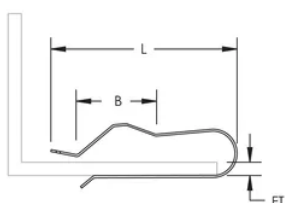

## SPECIFIKATIONER

Table 1/2

Katalognummer	Artikelnummer	E-nummer	Material	Yta	Flänstjocklek (FT)	Längd (L)
LF5	187430	1500522	Stål	Elförzinkat	6 - 12 mm	49mm

Table 2/2

Katalognummer	Artikelnummer	E-nummer	B.
LF5	187430	1500522	18 mm

## DIAGRAMS