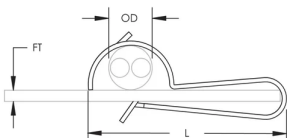

LR-kabelns snäppklämma

DESIGN

För upphängning av enskild kabel

Fästs enkelt mot balk eller bjälke

SPECIFIKATIONER

Yta: Elförzinkat

Material: Stål

Table 1/1

Katalognummer	Artikelnummer	E-nummer	Flänstjocklek (FT)	Ytterdiameter (OD)	Längd (L)
LR1	187370		3 - 6 mm	8 - 15 mm	36mm
LR2	187380	1500591	6 - 12 mm	8 - 15 mm	36mm

DIAGRAMS

VARNING

nVent produkter ska installeras och användas endast så som anges i nVents bruksanvisning och utbildningsmaterial. Bruksanvisningar är tillgängliga på www.nvent.com och från din nVent kundtjänstrepresentant. Felaktig installation, missbruk, felapplicering eller annan brist i att helt följa nVents instruktioner och varningar kan orsaka att produkten brister,