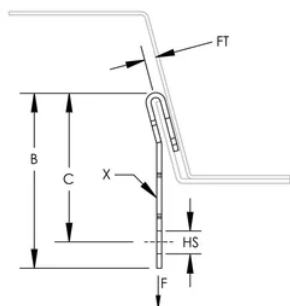

OCDC däckhängare

DESIGN

Ger ett flyttbart monteringshål

Fästs mot valv utan att behöva borra eller stansa hål

Säkrad mellan överlappningen av två stålplåtar

SPECIFIKATIONER

Table 1/2

Katalognummer	Artikelnummer	E-nummer	Material	Yta	Hålstorlek (HS)	Flänstjocklek (FT)
OCDC68MM	160700	1511710	Stål	nVent CADDY Armour	6.8 mm	1.0 - 2.5 mm

Table 2/2

Katalognummer	Artikelnummer	E-nummer	B.	C.	X	Statisk belastning
OCDC68MM	160700	1511710	54 mm	46 mm	13 x 8.5 mm	400N

DIAGRAMS

VARNING

nVent produkter ska installeras och användas endast så som anges i nVents bruksanvisning och utbildningsmaterial. Bruksanvisningar är tillgängliga på www.nvent.com och från din nVent kundtjänstrepresentant. Felaktig installation, missbruk, felapplicering eller annan brist i att helt följa nVents instruktioner och varningar kan orsaka att produkten brister, egendomsskador, allvarliga kroppsskador och dödsfall och/eller ogiltigförklara din garanti.