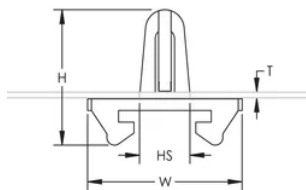

SPECIFIKATIONER

DIAGRAMS

VARNING

nVent produkter ska installeras och användas endast så som anges i nVents bruksanvisning och utbildningsmaterial. Bruksanvisningar är tillgängliga på www.nvent.com och från din nVent kundtjänstrepresentant. Felaktig installation, missbruk, felapplicering eller annan brist i att helt följa nVents instruktioner och varningar kan orsaka att produkten brister, egendomsskador, allvarliga kroppsskador och dödsfall och/eller ogiltigförklara din garanti.