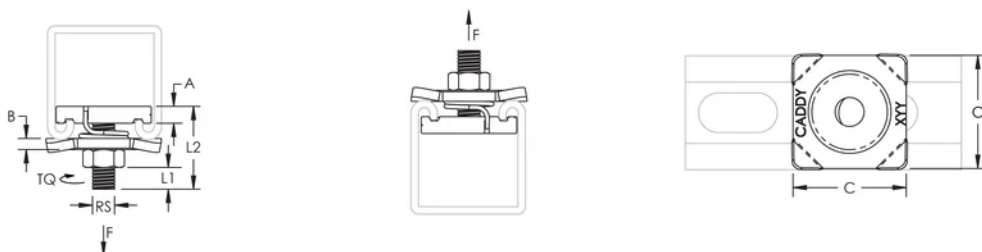

Snabbmutter med pinnbult

DESIGN

Ger snabb universell infästning av gängad stång och utrustning mot standardstagprofiler

Den förmonterade glidmuttern är redo att användas direkt ur förpackningen

Sprężyna utrzymuje zestaw w miejscu, aż wszystko zostanie dokręcone

SPECIFIKATIONER

Yta: Elförzinkat

Material: Stål

Table 1/2

| Katalognummer | Artikelnummer | Stångstorlek (RS) | Längd 1 (L1) | Längd 2 (L2) | A. | B. |
|---------------|---------------|-------------------|--------------|--------------|------|------|
| QSNM8040EG | 592912 | 8 | 26 mm | 50 mm | 6 mm | 4 mm |
| QSNM10040EG | 592922 | 10 | 22 mm | 50 mm | 8 mm | 4 mm |

Table 2/2

| Katalognummer | Artikelnummer | C. | Vridmoment (TQ) | Statisk belastning 1 (F1) | Statisk belastning 2 (F2) | Statisk belastning 3 (F3) |
|---------------|---------------|-------|-----------------|---------------------------|---------------------------|---------------------------|
| QSNM8040EG | 592912 | 41 mm | 28 N·m | 3300N | 3300N | 3300N |
| QSNM10040EG | 592922 | 41 mm | 55 N·m | 4400N | 4400N | 4900N |

YTTERLIGARE PRODUKTINFORMATION

Statisk last 1 representerar 1,5 mm stagkanaltjocklek. Statisk last 2 representerar 2,0 mm stagkanaltjocklek. Statisk last 3 representerar 2,5 mm stagkanaltjocklek.

DIAGRAMS