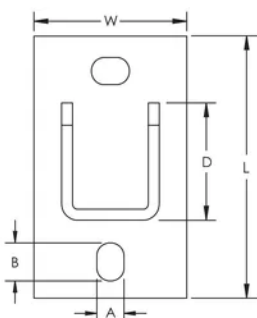

Rektangulär stolpe bottenplatta

SPECIFIKATIONER

Table 1/3

Katalognummer	Artikelnummer	Material	Yta	Höjd (H)	Längd (L)	Bredd (W)
ZGA512	313828	Stål	Varmförzinkat	100 mm	160mm	80 mm

Table 2/3

Katalognummer	Artikelnummer	A.	B.	C.	D.	Hålstorlek (HS)
ZGA512	313828	14 mm	20 mm	32 mm	51 mm	14 mm

Table 3/3

Katalognummer	Artikelnummer	Tjocklek (T)
ZGA512	313828	6 mm

DIAGRAMS