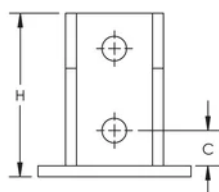

Rektangulär stolpe bottenplatta

SPECIFIKATIONER

Table 1/3

Katalognummer	Artikelnummer	Material	Yta	Höjd (H)	Längd (L)	Bredd (W)
ZGA512	313828	Stål	Varmförzinkat	100 mm	160mm	80 mm

Table 2/3

Katalognummer	Artikelnummer	A.	B.	C.	D.	Hålstorlek (HS)
ZGA512	313828	14 mm	20 mm	32 mm	51 mm	14 mm

Table 3/3

Katalognummer	Artikelnummer	Tjocklek (T)
ZGA512	313828	6 mm

DIAGRAMS