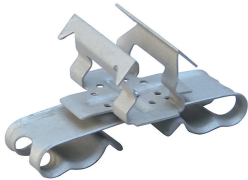

SCD-flerkabel till däcksklämma

DESIGN

Ger stöd för lågspänningskablar

Flänsade kanter för kabelskydd

Roterar 360 grader för att stödja kabelns olika riktningar

Inga verktyg krävs vid installation

SPECIFIKATIONER