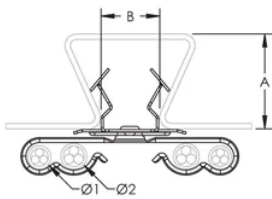

SPECIFIKATIONER

DIAGRAMS

VARNING

nVent produkter ska installeras och användas endast så som anges i nVents bruksanvisning och utbildningsmaterial. Bruksanvisningar är tillgängliga på www.nvent.com och från din nVent kundtjänstrepresentant. Felaktig installation, missbruk, felapplicering eller annan brist i att helt följa nVents instruktioner och varningar kan orsaka att produkten brister, egendomsskador, allvarliga kroppsskador och dödsfall och/eller ogiltigförklara din garanti.