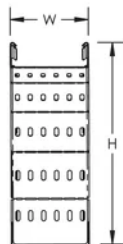

Katalognummer	Artikelnummer	Bredd (W)	Höjd (H)	Vinkel (a)	A.	B.
PCT50X300VR90	850250	300 mm	437 mm	90 ° Max	296 mm	49 mm
PCT50X600VR90	850280	600 mm	437 mm	90 ° Max	296 mm	49 mm
PCT50X075VR90	850210	75 mm	437 mm	90 ° Max	296 mm	49 mm
PCT50X500VR90	850270	500 mm	437 mm	90 ° Max	296 mm	49 mm
PCT50X050VR90	850200	50 mm	437 mm	90 ° Max	296 mm	49 mm
PCT50X100VR90	850220	100 mm	437 mm	90 ° Max	296 mm	49 mm
PCT50X450VR90	850260	450 mm	437 mm<!-- <td-->90 ° Max	296 mm	49 mm	
PCT50X150VR90	850230	150 mm	437 mm	90 ° Max	296 mm	49 mm

Table 2/2

Katalognummer	Artikelnummer	C.
PCT50X225VR90	850240	91 mm
PCT50X300VR90	850250	91 mm
PCT50X600VR90	850280	91 mm
PCT50X075VR90	850210	91 mm
PCT50X500VR90	850270	91 mm
PCT50X050VR90	850200	91 mm
PCT50X100VR90	850220	91 mm
PCT50X450VR90	850260	91 mm
PCT50X150VR90	850230	91 mm

DIAGRAMS