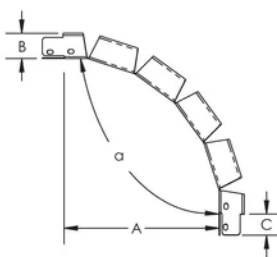

Katalognummer	Artikelnummer	Bredd (W)	Höjd (H)	Vinkel (a)	A.	B.
PCT50X300VR90	850250	300 mm	437 mm	90 ° Max	296 mm	49 mm
PCT50X600VR90	850280	600 mm	437 mm	90 ° Max	296 mm	49 mm
PCT50X075VR90	850210	75 mm	437 mm	90 ° Max	296 mm	49 mm
PCT50X500VR90	850270	500 mm	437 mm	90 ° Max	296 mm	49 mm
PCT50X050VR90	850200	50 mm	437 mm	90 ° Max	296 mm	49 mm
PCT50X100VR90	850220	100 mm	437 mm	90 ° Max	296 mm	49 mm
PCT50X450VR90	850260	450 mm	437 mm<!-- <td-->90 ° Max	296 mm	49 mm	
PCT50X150VR90	850230	150 mm	437 mm	90 ° Max	296 mm	49 mm

Table 2/2

Katalognummer	Artikelnummer	C.
PCT50X225VR90	850240	91 mm
PCT50X300VR90	850250	91 mm
PCT50X600VR90	850280	91 mm
PCT50X075VR90	850210	91 mm
PCT50X500VR90	850270	91 mm
PCT50X050VR90	850200	91 mm
PCT50X100VR90	850220	91 mm
PCT50X450VR90	850260	91 mm
PCT50X150VR90	850230	91 mm

DIAGRAMS