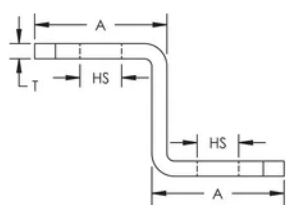

Z-fäste

DESIGN

Gängstång eller kedjependlar kan hängas i innertak eller stomme

SPECIFIKATIONER

Table 1/2

Katalognummer	Artikelnummer	Material	Yta	Hålstorlek (HS)	A.	B.
ZB11MM35X35	387975	Stål	Förgalvaniserad	11 mm	35 mm	25 mm

Table 2/2

Katalognummer	Artikelnummer	Tjocklek (T)
ZB11MM35X35	387975	4 mm

DIAGRAMS

VARNING

nVent produkter ska installeras och användas endast så som anges i nVents bruksanvisning och utbildningsmaterial. Bruksanvisningar är tillgängliga på www.nvent.com och från din nVent kundtjänstrepresentant. Felaktig installation, missbruk, felapplicering eller annan brist i att helt följa nVents instruktioner och varningar kan orsaka att produkten brister, egendomsskador, allvarliga kroppsskador och dödsfall och/eller ogiltigförklara din garanti.