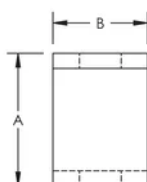

Z-fäste

DESIGN

Gängstång eller kedjependlar kan hängas i innertak eller stomme

SPECIFIKATIONER

Table 1/2

Katalognummer	Artikelnummer	Material	Yta	Hålstorlek (HS)	A.	B.
ZB11MM35X35	387975	Stål	Förgalvaniserad	11 mm	35 mm	25 mm

Table 2/2

Katalognummer	Artikelnummer	Tjocklek (T)
ZB11MM35X35	387975	4 mm

DIAGRAMS

VARNING

nVent produkter ska installeras och användas endast så som anges i nVents bruksanvisning och utbildningsmaterial. Bruksanvisningar är tillgängliga på www.nvent.com och från din nVent kundtjänstrepresentant. Felaktig installation, missbruk, felapplicering eller annan brist i att helt följa nVents instruktioner och varningar kan orsaka att produkten brister, egendomsskador, allvarliga kroppsskador och dödsfall och/eller ogiltigförklara din garanti.