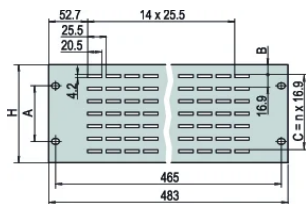

Katalognummer	Behandlade kanter	Färgkod	EMC-skydd	Höjd (H)	Typ	Bredd (W)
30702-058		RAL 7035	Nej	132.5mm	19-tums frontpanel	483mm
30702-046			Nej	132.5mm	19-tums frontpanel	483mm
30702-045			Nej	88.1mm	19-tums frontpanel	483mm
30702-049	Ja		Nej	132.5mm	19-tums frontpanel	483mm

YTTERLIGARE PRODUKTINFORMATION

Beställ monteringsats för 19 tum separat.

DIAGRAMS

VARNING

nVent produkter ska installeras och användas endast så som anges i nVents bruksanvisning och utbildningsmaterial. Bruksanvisningar är tillgängliga på www.nvent.com och från din nVent kundtjänstrepresentant. Felaktig installation, missbruk, felapplicering eller annan brist i att helt följa nVents instruktioner och varningar kan orsaka att produkten brister, egendomsskador, allvarliga kroppsskador och dödsfall och/eller ogiltigförklara din garanti.

Vårt starka utbud av varumärken:

CADDY ERICO HOFFMAN ILSCO SCHROFF TRACHTE