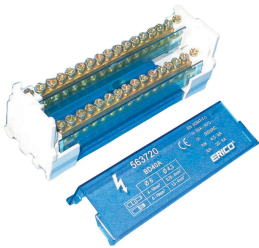

BD tvåpoligt fördelningsblock, 40 A.

Data Solutions

CERTIFIERINGAR

DESIGN

Uppfyller RoHS

Halogenfri

Minimum space for maximum power

Protection cover and insulating screens are transparent

Insulating screen between each row

Easy and safe connections

Easily clips onto DIN rail or mounts to panel with screws

Conforms to EN 45545 obtaining an HL3 classification for chapter R23 and HL2 classification for chapter R22

SPECIFIKATIONER

Table 1/2

Katalognummer

BD-40A

Artikelnummer	563720
Max. märkström, IEC	40A
Kortsiktig hållström (Icw) 1s	4.5kA
Maximal kortslutningsström (Ipk)	22kA
Max. arbetsspänning, IEC (Ui)	500
Antal anslutningar på ledningssida	2
Compact i flertrådsstorlek för ledningssida	6–16 mm ²
Flertrådsstorlek för ledningssida – hylsa	4 – 10mm ²
Antal anslutningar på belastningssida	15
Compact i flertrådsstorlek för belastningssida	(15) 1,5–4 mm ²
Flertrådsstorlek för belastningssida – hylsa	(15) 0,75–4 mm ²
Djup (D)	50mm
Höjd (H)	50mm
Bredd (W)	130mm
Enhetsvikt	0.22kg
Brandklassning	UL® 94V-0

Table 2/2

Katalognummer	BD-40A
Uppfyller	IEC® 60947-7-1

YTTERLIGARE PRODUKTINFORMATION

Line side and load side number of connections are per pole.

Design Guideline for Distribution Blocks, Power Blocks and Power Terminals										
Derating according to Ambient* Temperature (°C) to maintain working temperature of 85°C										
Ambient Temperature (°C)	30°	35°	40°	45°	50°	55°	60°	65°	70°	75°
Derating Coefficient (d)	1	1	1	0.94	0.88	0.82	0.75	0.67	0.58	0.47
*environment around the terminal blocks inside the enclosure										