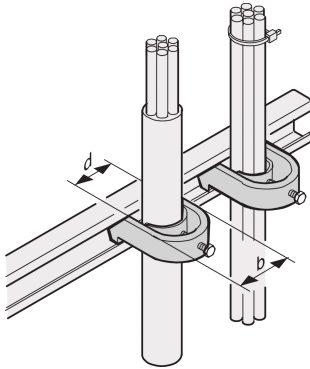

Kabelhölje för C-skena

Data Solutions

C-Rails är för bättre kabelhantering. Installation i allmänhet bakom 19-tums stolpar. De är kompatibla med vanliga kabelklämmor.

CERTIFIERINGAR

DESIGN

För montering av kablar på C?profiler och kabelstödskenor

SPECIFIKATIONER

Produkttyp: Klämma

Material: Stål

Table 1/1

Katalognummer	Yta	Antal i förpackningen	Produktfamilj	Typ	Fungerar med
20114-728	Tennpläterad	10	Varistar CP	Kabelklämma	
20118-778	Tennpläterad	10	Varistar CP	Kabelklämma	
20118-777	Tennpläterad	10	Varistar CP	Kabelklämma	
20118-776	Tennpläterad	10	Varistar CP	Kabelklämma	