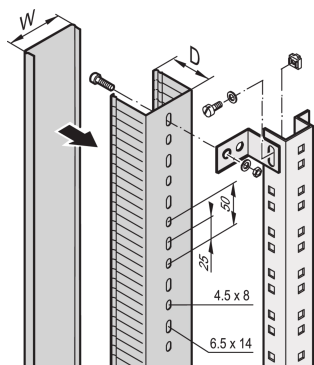

Kabelkanal

Data Solutions

Kabeldragning i sida- och baksåpsområden samt montering på skåpstolpar, djupbalkar eller C-profiler.

CERTIFIERINGAR

DESIGN

För kabeldragning i sidoskåp och bakre skåp

För montering på skåpstolpar, djupbalkar eller C-profiler

SPECIFIKATIONER

Produkttyp: Kabelkanal

Table 1/1

Katalognummer	Material	Antal i förpackningen	Yta	Typ	Kabeltyp	Certifieringar
60103-010	PVC	1		Kabelkanal	Vertikal	RoHS
60103-011	PVC	1		Kabelkanal	Vertikal	RoHS
24630-059	Stål	2	Pulverlackerad		Horisontell	
24630-058	Stål	2	Pulverlackerad		Horisontell	