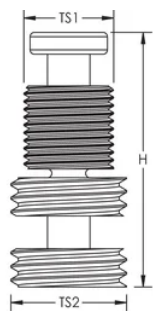

### PRODUKTATTRIBUT

---

Artikelnummer: 702301

Material: Mässing

Trådstorlek 1 (TS1): 1/2 TUM BSPP

Trådstorlek 2 (TS2): 1 1/16 TUM UNC

Höjd (H): 59.2mm

Enhetsvikt: 0.1kg

## DIAGRAMS

---