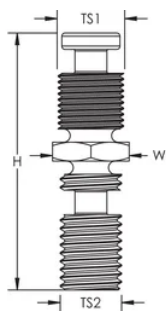

Material: Rostfritt stål, 304 (EN 1.4301)

Trådstorlek 1 (TS1): 1/2 TUM BSPP

Trådstorlek 2 (TS2): 3/4 TUM UNC

Höjd (H): 79.6mm

Bredd (W): 23.81mm

Enhetsvikt: 0.1kg

DIAGRAMS

VARNING