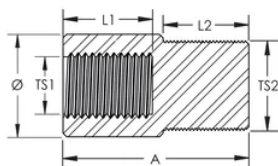

Mast till luftterminaladapter

Data Solutions

KATALOGNUMMER

INTCPTMI16AT

DESIGN

Ansluter konventionell luftterminal till SIM-serien i rostfritt stål

PRODUKTATTRIBUT

Material: Rostfritt stål 304L (EN 1.4306)

A.: 52mm

Diameter (Ø): 28.6mm

Längd 1 (L1): 25mm

Längd 2 (L2): 24mm

Trådstorlek 1 (TS1): M16

Trådstorlek 2 (TS2): M25

DIAGRAMS

VARNING