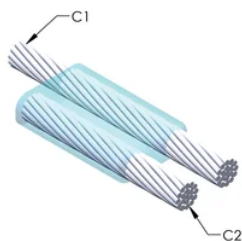

Splitsad degel: Nej

Slitplattor: Nej

Endast form: Nej

Svetsmaterial: 65 eller 65PLUSF20, säljs separat

Handtagsklämma: L160, säljs separat

Prisknapp: C

Lätt att använda: Enkla

YTTERLIGARE PRODUKTINFORMATION

Specificera en rökfri nVent ERICO Caldwell Exolon-form för tillämpningar så som datorrum, kulvertar eller andra områden med svag ventilation. Lägg till prefixet XL till standardformens artikelnummer vid beställning (t.ex. blir en TAC2Q2Q en XLTAC2Q2Q). Similarly, nVent ERICO Cadweld Exolon welding material is also designated by the XL prefix (for example, 150 becomes XL150).

Ett avstånd mellan ledningarna kan vara nödvändigt. Se formens märkning för mer information.

XX-X-XX-XX-L-M-W		
XX	Formfamilj	
X	Prisnyckel	
XX	Ledningskod 1	
XX	Ledarkod 2	
L*	Delad degel	Degelenheten är delad i formar med horisontell öppning för enklare rengöring
M*	Endast form	
W*	Slitplåtar	Minskar mekaniskt slitage på formar vid kabelintag

* Tom om ingen

DIAGRAMS

VARNING

nVent produkter ska installeras och användas endast så som anges i nVents bruksanvisning och utbildningsmaterial. Bruksanvisningar är tillgängliga på www.nvent.com och från din nVent kundtjänstrepresentant. Felaktig installation, missbruk, felapplicering eller annan brist i att helt följa nVents instruktioner och varningar kan orsaka att produkten brister, egendomsskador, allvarliga kroppsskador och dödsfall och/eller ogiltigförklara din garanti.