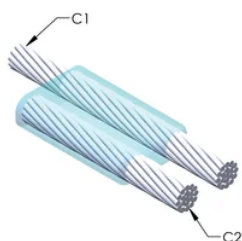

Splitsad degel: Nej

Slitplattor: Nej

Endast form: Nej

Svetsmaterial: 65 eller 65PLUSF20, säljs separat

Handtagsklämma: L160, säljs separat

Ram: Krävs inte

Prisknapp: C

Lätt att använda: Enkla

YTTERLIGARE PRODUKTINFORMATION

Specificera en rökfri nVent ERICO Caldwell Exolon-form för tillämpningar så som datorrum, kulvertar eller andra områden med svag ventilation. Lägg till prefixet XL till standardformens artikelnummer vid beställning (t.ex. blir en TAC2Q2Q en XLTAC2Q2Q). Similarly, nVent ERICO Cadweld Exolon welding material is also designated by the XL prefix (for example, 150 becomes XL150).

Ett avstånd mellan ledningarna kan vara nödvändigt. Se formens märkning för mer information.

XX-X-XX-XX-L-M-W		
XX	Formfamilj	
X	Prisnyckel	
XX	Ledningskod 1	
XX	Ledarkod 2	
L*	Delad degel	Degelenheten är delad i formar med horisontell öppning för enklare rengöring
M*	Endast form	
W*	Slitplåtar	Minskar mekaniskt slitage på formar vid kabelintag

* Tom om ingen

DIAGRAMS

VARNING

nVent produkter ska installeras och användas endast så som anges i nVents bruksanvisning och utbildningsmaterial. Bruksanvisningar är tillgängliga på www.nvent.com och från din nVent kundtjänstrepresentant. Felaktig installation,