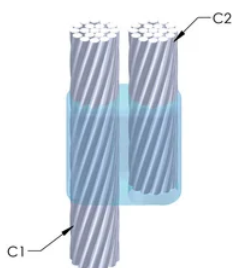

Splitsad degel: Nej

Slitplattor: Nej

Endast form: Nej

Svetsmaterial: 90 eller 90PLUSF20, säljs separat

Handtagsklämma: L160, säljs separat

Prisknapp: R

Lätt att använda: Svår

YTTERLIGARE PRODUKTINFORMATION

Specificera en rökfri nVent ERICO Caldwell Exolon-form för tillämpningar så som datorrum, kulvertar eller andra områden med svag ventilation. Lägg till prefixet XL till standardformens artikelnummer vid beställning (t.ex. blir en TAC2Q2Q en XLTAC2Q2Q). Similarly, nVent ERICO Cadweld Exolon welding material is also designated by the XL prefix (for example, 150 becomes XL150).

Ett avstånd mellan ledningarna kan vara nödvändigt. Se formens märkning för mer information.

XX-X-XX-XX-L-M-W		
XX	Formfamilj	
X	Prisnyckel	
XX	Ledningskod 1	
XX	Ledarkod 2	
L*	Delad degel	Degelenheten är delad i formar med horisontell öppning för enklare rengöring
M*	Endast form	
W*	Slitplåtar	Minskar mekaniskt slitage på formar vid kabelintag

* Tom om ingen

DIAGRAMS

VARNING

nVent produkter ska installeras och användas endast så som anges i nVents bruksanvisning och utbildningsmaterial. Bruksanvisningar är tillgängliga på www.nvent.com och från din nVent kundtjänstrepresentant. Felaktig installation, missbruk, felapplicering eller annan brist i att helt följa nVents instruktioner och varningar kan orsaka att produkten brister, egendomsskador, allvarliga kroppsskador och dödsfall och/eller ogiltigförklara din garanti.