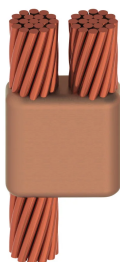

# <br>Kabel till kabel, PB, Nr. 2 Koncentrisk, 7,4 mm Conductor 1 OD, Nr. 2 Koncentrisk, 7,4 mm Conductor 2 OD

#### PBR1V1V

nVent ERICO Cadweld grafitformar har utvecklats för tusentals möjliga anslutningssätt och kombinationer av ledare.

### DESIGN

Bildar en permanent anslutning med låg resistans

Ger en molekylär förbindning

nVent ERICO Cadweld exotermiska anslutningar har strömledande kapacitet som är samma eller större än ledningens

Flyttbar installationsutrustning utan behov av extern kraftförsörjning

### PRODUKTATTRIBUT

Formserie: PB Mold Family

Ledare 1: #2 koncentrisk

Ledare 1 ytterdiameter, nominell: 7.42mm

Ledare 2: #2 koncentrisk

Ledare 2 ytterdiameter, nominell: 7.42mm

Formdelning: Vertikal

Splitsad degel: Nej