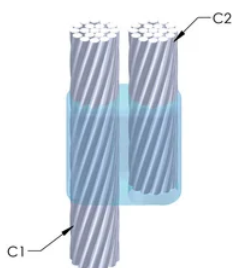

Splitsad degel: Nej

Slitplattor: Nej

Endast form: Nej

Svetsmaterial: 150 eller 150PLUSF20, säljs separat

Handtagsklämma: L160, säljs separat

Prisknapp: R

Lätt att använda: Svår

YTTERLIGARE PRODUKTINFORMATION

Specificera en rökfri nVent ERICO Caldwell Exolon-form för tillämpningar så som datorrum, kulvertar eller andra områden med svag ventilation. Lägg till prefixet XL till standardformens artikelnummer vid beställning (t.ex. blir en TAC2Q2Q en XLTAC2Q2Q). Similarly, nVent ERICO Cadweld Exolon welding material is also designated by the XL prefix (for example, 150 becomes XL150).

Ett avstånd mellan ledningarna kan vara nödvändigt. Se formens märkning för mer information.

XX-X-XX-XX-L-M-W		
XX	Formfamilj	
X	Prisnyckel	
XX	Ledningskod 1	
XX	Ledarkod 2	
L*	Delad degel	Degelenheten är delad i formar med horisontell öppning för enklare rengöring
M*	Endast form	
W*	Slitplåtar	Minskar mekaniskt slitage på formar vid kabelintag

* Tom om ingen

DIAGRAMS

VARNING

nVent produkter ska installeras och användas endast så som anges i nVents bruksanvisning och utbildningsmaterial. Bruksanvisningar är tillgängliga på www.nvent.com och från din nVent kundtjänstrepresentant. Felaktig installation, missbruk, felapplicering eller annan brist i att helt följa nVents instruktioner och varningar kan orsaka att produkten brister, egendomsskador, allvarliga kroppsskador och dödsfall och/eller ogiltigförklara din garanti.