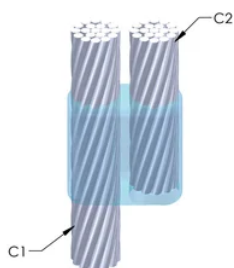

Splitsad degel: Nej

Slitplattor: Nej

Endast form: Nej

Svetsmaterial: 200 eller 200PLUSF20, säljs separat

Handtagsklämma: L160, säljs separat

Formtätning: T403, säljs separat

Prisknapp: R

Lätt att använda: Svår

YTTERLIGARE PRODUKTINFORMATION

Specificera en rökfri nVent ERICO Caldwell Exolon-form för tillämpningar så som datorrum, kulvertar eller andra områden med svag ventilation. Lägg till prefixet XL till standardformens artikelnummer vid beställning (t.ex. blir en TAC2Q2Q en XLTAC2Q2Q). Similarly, nVent ERICO Cadweld Exolon welding material is also designated by the XL prefix (for example, 150 becomes XL150).

Ett avstånd mellan ledningarna kan vara nödvändigt. Se formens märkning för mer information.

XX-X-XX-XX-L-M-W		
XX	Formfamilj	
X	Prisnyckel	
XX	Ledningskod 1	
XX	Ledarkod 2	
L*	Delad degel	Degelenheten är delad i formar med horisontell öppning för enklare rengöring
M*	Endast form	
W*	Slitplåtar	Minskar mekaniskt slitage på formar vid kabelintag

* Tom om ingen

DIAGRAMS

VARNING

nVent produkter ska installeras och användas endast så som anges i nVents bruksanvisning och utbildningsmaterial. Bruksanvisningar är tillgängliga på www.nvent.com och från din nVent kundtjänstrepresentant. Felaktig installation, missbruk, felapplicering eller annan brist i att helt följa nVents instruktioner och varningar kan orsaka att produkten brister, egendomsskador, allvarliga kroppsskador och dödsfall och/eller ogiltigförklara din garanti.