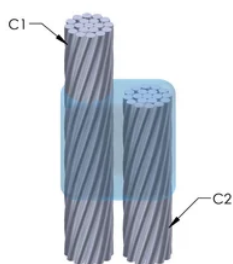

Splitsad degel: Nej

Slitplattor: Nej

Endast form: Nej

Svetsmaterial: 150 eller 150PLUSF20, säljs separat

Handtagsklämma: L160, säljs separat

Prisknapp: R

Lätt att använda: Svår

YTTERLIGARE PRODUKTINFORMATION

Specificera en rökfri nVent ERICO Caldwell Exolon-form för tillämpningar så som datorrum, kulvertar eller andra områden med svag ventilation. Lägg till prefixet XL till standardformens artikelnummer vid beställning (t.ex. blir en TAC2Q2Q en XLTAC2Q2Q). Similarly, nVent ERICO Cadweld Exolon welding material is also designated by the XL prefix (for example, 150 becomes XL150).

Ett avstånd mellan ledningarna kan vara nödvändigt. Se formens märkning för mer information.

XX-X-XX-XX-L-M-W		
XX	Formfamilj	
X	Prisnyckel	
XX	Ledningskod 1	
XX	Ledarkod 2	
L*	Delad degel	Degelenheten är delad i formar med horisontell öppning för enklare rengöring
M*	Endast form	
W*	Slitplåtar	Minskar mekaniskt slitage på formar vid kabelintag

* Tom om ingen

DIAGRAMS

VARNING

nVent produkter ska installeras och användas endast så som anges i nVents bruksanvisning och utbildningsmaterial. Bruksanvisningar är tillgängliga på www.nvent.com och från din nVent kundtjänstrepresentant. Felaktig installation, missbruk, felapplicering eller annan brist i att helt följa nVents instruktioner och varningar kan orsaka att produkten brister, egendomsskador, allvarliga kroppsskador och dödsfall och/eller ogiltigförklara din garanti.