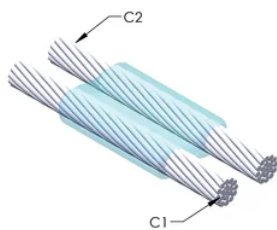

DIAGRAMS

VARNING

---

nVent produkter ska installeras och användas endast så som anges i nVents bruksanvisning och utbildningsmaterial. Bruksanvisningar är tillgängliga på www.nvent.com och från din nVent kundtjänstrepresentant. Felaktig installation, missbruk, felapplicering eller annan brist i att helt följa nVents instruktioner och varningar kan orsaka att produkten brister, egendomsskador, allvarliga kroppsskador och dödsfall och/eller ogiltigförklara din garanti.

Vårt starka utbud av varumärken:

CADDY ERICO HOFFMAN ILSCO SCHROFF TRACHTE