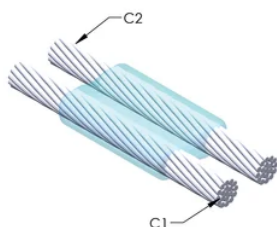

Formdelning: Horisontell

Splitsad degel: Nej

Slitplattor: Nej

Endast form: Nej

Svetsmaterial: 200 eller 200PLUSF20, säljs separat

Handtagsklämma: L160, säljs separat

Ram: Krävs inte

Prisknapp: C

Lätt att använda: Enkla

YTTERLIGARE PRODUKTINFORMATION

Specificera en rökfri nVent ERICO Caldwell Exolon-form för tillämpningar så som datorrum, kulvertar eller andra områden med svag ventilation. Lägg till prefixet XL till standardformens artikelnummer vid beställning (t.ex. blir en TAC2Q2Q en XLTAC2Q2Q). Similarly, nVent ERICO Cadweld Exolon welding material is also designated by the XL prefix (for example, 150 becomes XL150).

Ett avstånd mellan ledningarna kan vara nödvändigt. Se formens märkning för mer information.

XX-X-XX-XX-L-M-W		
XX	Formfamilj	
X	Prisnyckel	
XX	Ledningskod 1	
XX	Ledarkod 2	
L*	Delad degel	Degelenheten är delad i formar med horisontell öppning för enklare rengöring
M*	Endast form	
W*	Slitplåtar	Minskar mekaniskt slitage på formar vid kabelintag

* Tom om ingen

DIAGRAMS