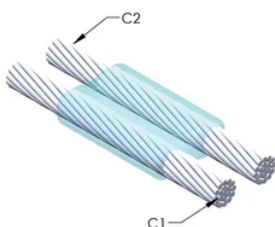

Formdelning: Horisontell

Splitsad degel: Nej

Slitplattor: Nej

Endast form: Nej

Svetsmaterial: 250 eller 250PLUSF20, säljs separat

Handtagsklämma: L160, säljs separat

Ram: Krävs inte

Prisknapp: C

Lätt att använda: Enkla

YTTERLIGARE PRODUKTINFORMATION

Specificera en rökfri nVent ERICO Caldwell Exolon-form för tillämpningar så som datorrum, kulvertar eller andra områden med svag ventilation. Lägg till prefixet XL till standardformens artikelnummer vid beställning (t.ex. blir en TAC2Q2Q en XLTAC2Q2Q). Similarly, nVent ERICO Cadweld Exolon welding material is also designated by the XL prefix (for example, 150 becomes XL150).

Ett avstånd mellan ledningarna kan vara nödvändigt. Se formens märkning för mer information.

XX-X-XX-XX-L-M-W		
XX	Formfamilj	
X	Prisnyckel	
XX	Ledningskod 1	
XX	Ledarkod 2	
L*	Delad degel	Degelenheten är delad i formar med horisontell öppning för enklare rengöring
M*	Endast form	
W*	Slitplåtar	Minskar mekaniskt slitage på formar vid kabelintag

* Tom om ingen

DIAGRAMS