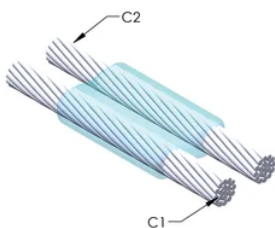

Splitsad degel: Nej

Slitplattor: Nej

Endast form: Nej

Svetsmaterial: 200 eller 200PLUSF20, säljs separat

Handtagsklämma: L160, säljs separat

Ram: Krävs inte

Prisknapp: C

Lätt att använda: Enkla

YTTERLIGARE PRODUKTINFORMATION

Specificera en rökfri nVent ERICO Caldwell Exolon-form för tillämpningar så som datorrum, kulvertar eller andra områden med svag ventilation. Lägg till prefixet XL till standardformens artikelnummer vid beställning (t.ex. blir en TAC2Q2Q en XLTAC2Q2Q). Similarly, nVent ERICO Cadweld Exolon welding material is also designated by the XL prefix (for example, 150 becomes XL150).

Ett avstånd mellan ledningarna kan vara nödvändigt. Se formens märkning för mer information.

XX-X-XX-XX-L-M-W		
XX	Formfamilj	
X	Prisnyckel	
XX	Ledningskod 1	
XX	Ledarkod 2	
L*	Delad degel	Degelenheten är delad i formar med horisontell öppning för enklare rengöring
M*	Endast form	
W*	Slitplåtar	Minskar mekaniskt slitage på formar vid kabelintag

* Tom om ingen

DIAGRAMS

VARNING

nVent produkter ska installeras och användas endast så som anges i nVents bruksanvisning och utbildningsmaterial. Bruksanvisningar är tillgängliga på www.nvent.com och från din nVent kundtjänstrepresentant. Felaktig installation,