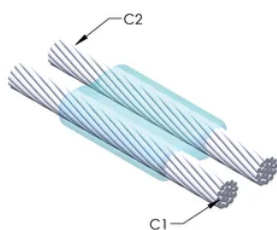

Splitsad degel: Nej

Slitplattor: Nej

Endast form: Nej

Svetsmaterial: 250 eller 250PLUSF20, säljs separat

Handtagsklämma: L160, säljs separat

Ram: Krävs inte

Prisknapp: C

Lätt att använda: Enkla

YTTERLIGARE PRODUKTINFORMATION

Specificera en rökfri nVent ERICO Caldwell Exolon-form för tillämpningar så som datorrum, kulvertar eller andra områden med svag ventilation. Lägg till prefixet XL till standardformens artikelnummer vid beställning (t.ex. blir en TAC2Q2Q en XLTAC2Q2Q). Similarly, nVent ERICO Cadweld Exolon welding material is also designated by the XL prefix (for example, 150 becomes XL150).

Ett avstånd mellan ledningarna kan vara nödvändigt. Se formens märkning för mer information.

XX-X-XX-XX-L-M-W		
XX	Formfamilj	
X	Prisnyckel	
XX	Ledningskod 1	
XX	Ledarkod 2	
L*	Delad degel	Degelenheten är delad i formar med horisontell öppning för enklare rengöring
M*	Endast form	
W*	Slitplåtar	Minskar mekaniskt slitage på formar vid kabelintag

* Tom om ingen

DIAGRAMS

VARNING

nVent produkter ska installeras och användas endast så som anges i nVents bruksanvisning och utbildningsmaterial. Bruksanvisningar är tillgängliga på www.nvent.com och från din nVent kundtjänstrepresentant. Felaktig installation,