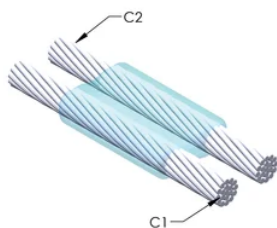

Splitsad degel: Nej

Slitplattor: Nej

Endast form: Nej

Svetsmaterial: 200 x 2 eller 400PLUSF20, säljs separat

Handtagsklämma: L159, säljs separat

Ram: Krävs inte

Prisknapp: D

Lätt att använda: Enkla

YTTERLIGARE PRODUKTINFORMATION

Specificera en rökfri nVent ERICO Caldwell Exolon-form för tillämpningar så som datorrum, kulvertar eller andra områden med svag ventilation. Lägg till prefixet XL till standardformens artikelnummer vid beställning (t.ex. blir en TAC2Q2Q en XLTAC2Q2Q). Similarly, nVent ERICO Cadweld Exolon welding material is also designated by the XL prefix (for example, 150 becomes XL150).

Ett avstånd mellan ledningarna kan vara nödvändigt. Se formens märkning för mer information.

XX-X-XX-XX-L-M-W		
XX	Formfamilj	
X	Prisnyckel	
XX	Ledningskod 1	
XX	Ledarkod 2	
L*	Delad degel	Degelenheten är delad i formar med horisontell öppning för enklare rengöring
M*	Endast form	
W*	Slitplåtar	Minskar mekaniskt slitage på formar vid kabelintag

* Tom om ingen

DIAGRAMS

VARNING

nVent produkter ska installeras och användas endast så som anges i nVents bruksanvisning och utbildningsmaterial. Bruksanvisningar är tillgängliga på www.nvent.com och från din nVent kundtjänstrepresentant. Felaktig installation,