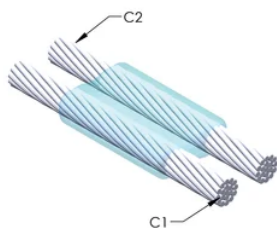

Splitsad degel: Nej

Slitplattor: Nej

Endast form: Nej

Svetsmaterial: 500 eller 500PLUSF20, säljs separat

Handtagsklämma: L159, säljs separat

Ram: Krävs inte

Prisknapp: D

Lätt att använda: Enkla

YTTERLIGARE PRODUKTINFORMATION

Specificera en rökfri nVent ERICO Caldwell Exolon-form för tillämpningar så som datorrum, kulvertar eller andra områden med svag ventilation. Lägg till prefixet XL till standardformens artikelnummer vid beställning (t.ex. blir en TAC2Q2Q en XLTAC2Q2Q). Similarly, nVent ERICO Cadweld Exolon welding material is also designated by the XL prefix (for example, 150 becomes XL150).

Ett avstånd mellan ledningarna kan vara nödvändigt. Se formens märkning för mer information.

XX-X-XX-XX-L-M-W		
XX	Formfamilj	
X	Prisnyckel	
XX	Ledningskod 1	
XX	Ledarkod 2	
L*	Delad degel	Degelenheten är delad i formar med horisontell öppning för enklare rengöring
M*	Endast form	
W*	Slitplåtar	Minskar mekaniskt slitage på formar vid kabelintag

* Tom om ingen

DIAGRAMS

VARNING

nVent produkter ska installeras och användas endast så som anges i nVents bruksanvisning och utbildningsmaterial. Bruksanvisningar är tillgängliga på www.nvent.com och från din nVent kundtjänstrepresentant. Felaktig installation,