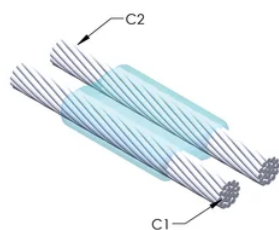

DIAGRAMS

VARNING

---

nVent produkter ska installeras och användas endast så som anges i nVents bruksanvisning och utbildningsmaterial. Bruksanvisningar är tillgängliga på www.nvent.com och från din nVent kundtjänstrepresentant. Felaktig installation, missbruk, felapplicering eller annan brist i att helt följa nVents instruktioner och varningar kan orsaka att produkten brister, egendomsskador, allvarliga kroppsskador och dödsfall och/eller ogiltigförklara din garanti.

Vårt starka utbud av varumärken:

CADDY ERICO HOFFMAN ILSCO SCHROFF TRACHTE