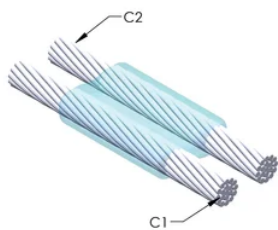

DIAGRAMS

VARNING

---

nVent produkter ska installeras och användas endast så som anges i nVents bruksanvisning och utbildningsmaterial. Bruksanvisningar är tillgängliga på www.nvent.com och från din nVent kundtjänstrepresentant. Felaktig installation, missbruk, felapplicering eller annan brist i att helt följa nVents instruktioner och varningar kan orsaka att produkten brister, egendomsskador, allvarliga kroppsskador och dödsfall och/eller ogiltigförklara din garanti.

Vårt starka utbud av varumärken:

CADDY ERICO HOFFMAN ILSCO SCHROFF TRACHTE