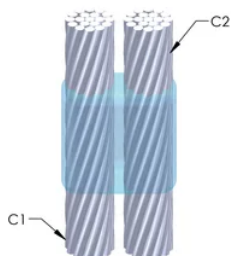

Splitsad degel: Nej

Slitplattor: Nej

Endast form: Ja

Svetsmaterial: 200 x 2 eller 400PLUSF20, säljs separat

Handtagsklämma: L160, säljs separat

Ram: M2375X, säljs separat

Prisknapp: J

Lätt att använda: Svår

YTTERLIGARE PRODUKTINFORMATION

Specificera en rökfri nVent ERICO Caldwell Exolon-form för tillämpningar så som datorrum, kulvertar eller andra områden med svag ventilation. Lägg till prefixet XL till standardformens artikelnummer vid beställning (t.ex. blir en TAC2Q2Q en XLTAC2Q2Q). Similarly, nVent ERICO Cadweld Exolon welding material is also designated by the XL prefix (for example, 150 becomes XL150).

Ett avstånd mellan ledningarna kan vara nödvändigt. Se formens märkning för mer information.

XX-X-XX-XX-L-M-W		
XX	Formfamilj	
X	Prisnyckel	
XX	Ledningskod 1	
XX	Ledarkod 2	
L*	Delad degel	Degelenheten är delad i formar med horisontell öppning för enklare rengöring
M*	Endast form	
W*	Slitplåtar	Minskar mekaniskt slitage på formar vid kabelintag

* Tom om ingen

DIAGRAMS

VARNING

nVent produkter ska installeras och användas endast så som anges i nVents bruksanvisning och utbildningsmaterial. Bruksanvisningar är tillgängliga på www.nvent.com och från din nVent kundtjänstrepresentant. Felaktig installation,