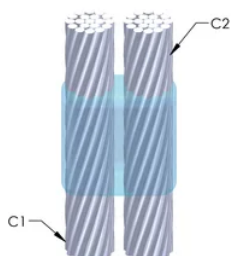

Splitsad degel: Nej

Slitplattor: Nej

Endast form: Nej

Svetsmaterial: 500 eller 500PLUSF20, säljs separat

Handtagsklämma: L159, säljs separat

Ram: Fäst

Prisknapp: J

Lätt att använda: Svår

YTTERLIGARE PRODUKTINFORMATION

Specificera en rökfri nVent ERICO Caldwell Exolon-form för tillämpningar så som datorrum, kulvertar eller andra områden med svag ventilation. Lägg till prefixet XL till standardformens artikelnummer vid beställning (t.ex. blir en TAC2Q2Q en XLTAC2Q2Q). Similarly, nVent ERICO Cadweld Exolon welding material is also designated by the XL prefix (for example, 150 becomes XL150).

Ett avstånd mellan ledningarna kan vara nödvändigt. Se formens märkning för mer information.

XX-X-XX-XX-L-M-W		
XX	Formfamilj	
X	Prisnyckel	
XX	Ledningskod 1	
XX	Ledarkod 2	
L*	Delad degel	Degelenheten är delad i formar med horisontell öppning för enklare rengöring
M*	Endast form	
W*	Slitplåtar	Minskar mekaniskt slitage på formar vid kabelintag

* Tom om ingen

DIAGRAMS

VARNING

nVent produkter ska installeras och användas endast så som anges i nVents bruksanvisning och utbildningsmaterial. Bruksanvisningar är tillgängliga på www.nvent.com och från din nVent kundtjänstrepresentant. Felaktig installation,