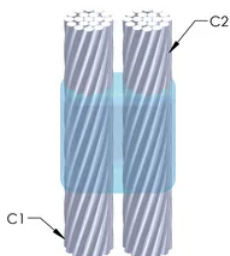

Ledare 2 ytterdiameter, nominell: 20.65mm

Formdelning: Vertikal

Splitsad degel: Nej

Slitplattor: Nej

Endast form: Ja

Svetsmaterial: 250 x 3 eller 750PLUSF20, säljs separat

Handtagsklämma: L160, säljs separat

Ram: M2375X, säljs separat

Prisknapp: J

Lätt att använda: Svår

YTTERLIGARE PRODUKTINFORMATION

Specificera en rökfri nVent ERICO Caldwell Exolon-form för tillämpningar så som datorrum, kulvertar eller andra områden med svag ventilation. Lägg till prefixet XL till standardformens artikelnummer vid beställning (t.ex. blir en TAC2Q2Q en XLTAC2Q2Q). Similarly, nVent ERICO Cadweld Exolon welding material is also designated by the XL prefix (for example, 150 becomes XL150).

Ett avstånd mellan ledningarna kan vara nödvändigt. Se formens märkning för mer information.

XX-X-XX-XX-L-M-W		
XX	Formfamilj	
X	Prisnyckel	
XX	Ledningskod 1	
XX	Ledarkod 2	
L*	Delad degel	Degelenheten är delad i formar med horisontell öppning för enklare rengöring
M*	Endast form	
W*	Slitplåtar	Minskar mekaniskt slitage på formar vid kabelintag

* Tom om ingen

DIAGRAMS