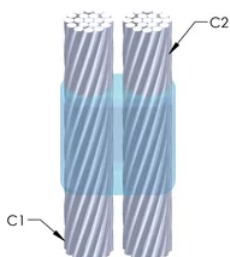

Splitsad degel: Nej

Slitplattor: Nej

Endast form: Nej

Svetsmaterial: 65 eller 65PLUSF20, säljs separat

Handtagsklämma: L160, säljs separat

Prisknapp: R

Lätt att använda: Svår

YTTERLIGARE PRODUKTINFORMATION

Specificera en rökfri nVent ERICO Caldwell Exolon-form för tillämpningar så som datorrum, kulvertar eller andra områden med svag ventilation. Lägg till prefixet XL till standardformens artikelnummer vid beställning (t.ex. blir en TAC2Q2Q en XLTAC2Q2Q). Similarly, nVent ERICO Cadweld Exolon welding material is also designated by the XL prefix (for example, 150 becomes XL150).

Ett avstånd mellan ledningarna kan vara nödvändigt. Se formens märkning för mer information.

XX-X-XX-XX-L-M-W		
XX	Formfamilj	
X	Prisnyckel	
XX	Ledningskod 1	
XX	Ledarkod 2	
L*	Delad degel	Degelenheten är delad i formar med horisontell öppning för enklare rengöring
M*	Endast form	
W*	Slitplåtar	Minskar mekaniskt slitage på formar vid kabelintag

* Tom om ingen

DIAGRAMS

VARNING

nVent produkter ska installeras och användas endast så som anges i nVents bruksanvisning och utbildningsmaterial. Bruksanvisningar är tillgängliga på www.nvent.com och från din nVent kundtjänstrepresentant. Felaktig installation, missbruk, felapplicering eller annan brist i att helt följa nVents instruktioner och varningar kan orsaka att produkten brister, egendomsskador, allvarliga kroppsskador och dödsfall och/eller ogiltigförklara din garanti.