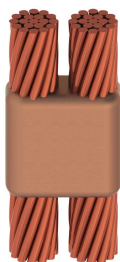

# <br>Kabel till kabel, PH, Nr. 4 Solid, 5,2 mm Conductor 1 OD, Nr. 4 Solid, 5,2 mm Conductor 2 OD

### PHR1K1K

nVent ERICO Cadweld grafitformar har utvecklats för tusentals möjliga anslutningssätt och kombinationer av ledare.

### DESIGN

Bildar en permanent anslutning med låg resistans

Ger en molekylär förbindning

nVent ERICO Cadweld exotermiska anslutningar har strömledande kapacitet som är samma eller större än ledningens

Flyttbar installationsutrustning utan behov av extern kraftförsörjning

### PRODUKTATTRIBUT

Formserie: PH Mold Family

Ledare 1: #4 fast

Ledare 1 ytterdiameter, nominell: 5.18mm

Ledare 2: #4 fast

Ledare 2 ytterdiameter, nominell: 5.18mm

Formdelning: Vertikal

Splitsad degel: Nej