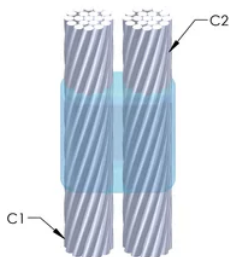

Splitsad degel: Nej

Slitplattor: Nej

Endast form: Nej

Svetsmaterial: 90 eller 90PLUSF20, säljs separat

Handtagsklämma: L160, säljs separat

Prisknapp: R

Lätt att använda: Svår

YTTERLIGARE PRODUKTINFORMATION

Specificera en rökfri nVent ERICO Caldwell Exolon-form för tillämpningar så som datorrum, kulvertar eller andra områden med svag ventilation. Lägg till prefixet XL till standardformens artikelnummer vid beställning (t.ex. blir en TAC2Q2Q en XLTAC2Q2Q). Similarly, nVent ERICO Cadweld Exolon welding material is also designated by the XL prefix (for example, 150 becomes XL150).

Ett avstånd mellan ledningarna kan vara nödvändigt. Se formens märkning för mer information.

XX-X-XX-XX-L-M-W		
XX	Formfamilj	
X	Prisnyckel	
XX	Ledningskod 1	
XX	Ledarkod 2	
L*	Delad degel	Degelenheten är delad i formar med horisontell öppning för enklare rengöring
M*	Endast form	
W*	Slitplåtar	Minskar mekaniskt slitage på formar vid kabelintag

* Tom om ingen

DIAGRAMS

VARNING

nVent produkter ska installeras och användas endast så som anges i nVents bruksanvisning och utbildningsmaterial. Bruksanvisningar är tillgängliga på www.nvent.com och från din nVent kundtjänstrepresentant. Felaktig installation, missbruk, felapplicering eller annan brist i att helt följa nVents instruktioner och varningar kan orsaka att produkten brister, egendomsskador, allvarliga kroppsskador och dödsfall och/eller ogiltigförklara din garanti.