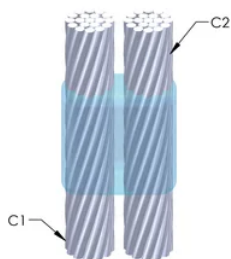

Splitsad degel: Nej

Slitplattor: Nej

Endast form: Nej

Svetsmaterial: 115 eller 115PLUSF20, säljs separat

Handtagsklämma: L160, säljs separat

Prisknapp: R

Lätt att använda: Svår

YTTERLIGARE PRODUKTINFORMATION

Specificera en rökfri nVent ERICO Caldwell Exolon-form för tillämpningar så som datorrum, kulvertar eller andra områden med svag ventilation. Lägg till prefixet XL till standardformens artikelnummer vid beställning (t.ex. blir en TAC2Q2Q en XLTAC2Q2Q). Similarly, nVent ERICO Cadweld Exolon welding material is also designated by the XL prefix (for example, 150 becomes XL150).

Ett avstånd mellan ledningarna kan vara nödvändigt. Se formens märkning för mer information.

XX-X-XX-XX-L-M-W		
XX	Formfamilj	
X	Prisnyckel	
XX	Ledningskod 1	
XX	Ledarkod 2	
L*	Delad degel	Degelenheten är delad i formar med horisontell öppning för enklare rengöring
M*	Endast form	
W*	Slitplåtar	Minskar mekaniskt slitage på formar vid kabelintag

* Tom om ingen

DIAGRAMS

VARNING

nVent produkter ska installeras och användas endast så som anges i nVents bruksanvisning och utbildningsmaterial. Bruksanvisningar är tillgängliga på www.nvent.com och från din nVent kundtjänstrepresentant. Felaktig installation, missbruk, felapplicering eller annan brist i att helt följa nVents instruktioner och varningar kan orsaka att produkten brister, egendomsskador, allvarliga kroppsskador och dödsfall och/eller ogiltigförklara din garanti.