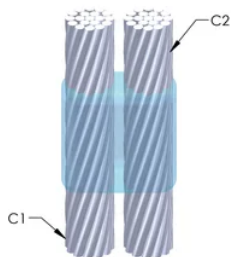

Splitsad degel: Nej

Slitplattor: Nej

Endast form: Nej

Svetsmaterial: 115 eller 115PLUSF20, säljs separat

Handtagsklämma: L160, säljs separat

Prisknapp: R

Lätt att använda: Svår

YTTERLIGARE PRODUKTINFORMATION

Specificera en rökfri nVent ERICO Caldwell Exolon-form för tillämpningar så som datorrum, kulvertar eller andra områden med svag ventilation. Lägg till prefixet XL till standardformens artikelnummer vid beställning (t.ex. blir en TAC2Q2Q en XLTAC2Q2Q). Similarly, nVent ERICO Cadweld Exolon welding material is also designated by the XL prefix (for example, 150 becomes XL150).

Ett avstånd mellan ledningarna kan vara nödvändigt. Se formens märkning för mer information.

XX-X-XX-XX-L-M-W		
XX	Formfamilj	
X	Prisnyckel	
XX	Ledningskod 1	
XX	Ledarkod 2	
L*	Delad degel	Degelenheten är delad i formar med horisontell öppning för enklare rengöring
M*	Endast form	
W*	Slitplåtar	Minskar mekaniskt slitage på formar vid kabelintag

* Tom om ingen

DIAGRAMS

VARNING

nVent produkter ska installeras och användas endast så som anges i nVents bruksanvisning och utbildningsmaterial. Bruksanvisningar är tillgängliga på www.nvent.com och från din nVent kundtjänstrepresentant. Felaktig installation, missbruk, felapplicering eller annan brist i att helt följa nVents instruktioner och varningar kan orsaka att produkten brister, egendomsskador, allvarliga kroppsskador och dödsfall och/eller ogiltigförklara din garanti.