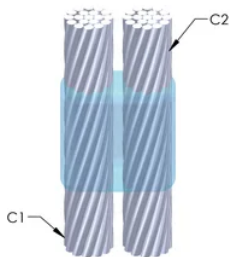

Splitsad degel: Nej

Slitplattor: Nej

Endast form: Nej

Svetsmaterial: 200 eller 200PLUSF20, säljs separat

Handtagsklämma: L160, säljs separat

Formtätning: T403, säljs separat

Prisknapp: R

Lätt att använda: Svår

YTTERLIGARE PRODUKTINFORMATION

Specificera en rökfri nVent ERICO Caldwell Exolon-form för tillämpningar så som datorrum, kulvertar eller andra områden med svag ventilation. Lägg till prefixet XL till standardformens artikelnummer vid beställning (t.ex. blir en TAC2Q2Q en XLTAC2Q2Q). Similarly, nVent ERICO Cadweld Exolon welding material is also designated by the XL prefix (for example, 150 becomes XL150).

Ett avstånd mellan ledningarna kan vara nödvändigt. Se formens märkning för mer information.

XX-X-XX-XX-L-M-W		
XX	Formfamilj	
X	Prisnyckel	
XX	Ledningskod 1	
XX	Ledarkod 2	
L*	Delad degel	Degelenheten är delad i formar med horisontell öppning för enklare rengöring
M*	Endast form	
W*	Slitplåtar	Minskar mekaniskt slitage på formar vid kabelintag

* Tom om ingen

DIAGRAMS

VARNING

nVent produkter ska installeras och användas endast så som anges i nVents bruksanvisning och utbildningsmaterial. Bruksanvisningar är tillgängliga på www.nvent.com och från din nVent kundtjänstrepresentant. Felaktig installation,