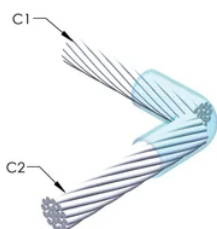

Splitsad degel: Nej

Slitplattor: Nej

Endast form: Nej

Svetsmaterial: 32 eller 32PLUSF20, säljs separat

Handtagsklämma: L160, säljs separat

Prisknapp: C

Lätt att använda: Föredragen

YTTERLIGARE PRODUKTINFORMATION

Specificera en rökfri nVent ERICO Caldwell Exolon-form för tillämpningar så som datorrum, kulvertar eller andra områden med svag ventilation. Lägg till prefixet XL till standardformens artikelnummer vid beställning (t.ex. blir en TAC2Q2Q en XLTAC2Q2Q). Similarly, nVent ERICO Cadweld Exolon welding material is also designated by the XL prefix (for example, 150 becomes XL150).

Ett avstånd mellan ledningarna kan vara nödvändigt. Se formens märkning för mer information.

XX-X-XX-XX-L-M-W		
XX	Formfamilj	
X	Prisnyckel	
XX	Ledningskod 1	
XX	Ledarkod 2	
L*	Delad degel	Degelenheten är delad i formar med horisontell öppning för enklare rengöring
M*	Endast form	
W*	Slitplåtar	Minskar mekaniskt slitage på formar vid kabelintag

* Tom om ingen

DIAGRAMS

VARNING

nVent produkter ska installeras och användas endast så som anges i nVents bruksanvisning och utbildningsmaterial. Bruksanvisningar är tillgängliga på www.nvent.com och från din nVent kundtjänstrepresentant. Felaktig installation, missbruk, felapplicering eller annan brist i att helt följa nVents instruktioner och varningar kan orsaka att produkten brister, egendomsskador, allvarliga kroppsskador och dödsfall och/eller ogiltigförklara din garanti.