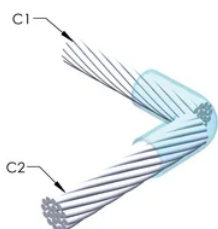

Splitsad degel: Nej

Slitplattor: Nej

Endast form: Nej

Svetsmaterial: 65 eller 65PLUSF20, säljs separat

Handtagsklämma: L160, säljs separat

Prisknapp: C

Lätt att använda: Föredragen

YTTERLIGARE PRODUKTINFORMATION

Specificera en rökfri nVent ERICO Caldwell Exolon-form för tillämpningar så som datorrum, kulvertar eller andra områden med svag ventilation. Lägg till prefixet XL till standardformens artikelnummer vid beställning (t.ex. blir en TAC2Q2Q en XLTAC2Q2Q). Similarly, nVent ERICO Cadweld Exolon welding material is also designated by the XL prefix (for example, 150 becomes XL150).

Ett avstånd mellan ledningarna kan vara nödvändigt. Se formens märkning för mer information.

XX-X-XX-XX-L-M-W		
XX	Formfamilj	
X	Prisnyckel	
XX	Ledningskod 1	
XX	Ledarkod 2	
L*	Delad degel	Degelenheten är delad i formar med horisontell öppning för enklare rengöring
M*	Endast form	
W*	Slitplåtar	Minskar mekaniskt slitage på formar vid kabelintag

* Tom om ingen

DIAGRAMS

VARNING

nVent produkter ska installeras och användas endast så som anges i nVents bruksanvisning och utbildningsmaterial. Bruksanvisningar är tillgängliga på www.nvent.com och från din nVent kundtjänstrepresentant. Felaktig installation, missbruk, felapplicering eller annan brist i att helt följa nVents instruktioner och varningar kan orsaka att produkten brister, egendomsskador, allvarliga kroppsskador och dödsfall och/eller ogiltigförklara din garanti.