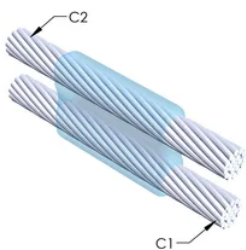

Ledare 1 ytterdiameter, nominell: 13.41mm

Ledare 2: 4/0, koncentrisk

Ledare 2 ytterdiameter, nominell: 13.41mm

Formdelning: Vertikal

Splitsad degel: Nej

Slitplattor: Nej

Endast form: Nej

Svetsmaterial: 200 eller 200PLUSF20, säljs separat

Handtagsklämma: L160, säljs separat

Prisknapp: C

Lätt att använda: Föredragen

YTTERLIGARE PRODUKTINFORMATION

Specificera en rökfri nVent ERICO Caldwell Exolon-form för tillämpningar så som datorrum, kulvertar eller andra områden med svag ventilation. Lägg till prefixet XL till standardformens artikelnummer vid beställning (t.ex. blir en TAC2Q2Q en XLTAC2Q2Q). Similarly, nVent ERICO Cadweld Exolon welding material is also designated by the XL prefix (for example, 150 becomes XL150).

Ett avstånd mellan ledningarna kan vara nödvändigt. Se formens märkning för mer information.

XX-X-XX-XX-L-M-W		
XX	Formfamilj	
X	Prisnyckel	
XX	Ledningskod 1	
XX	Ledarkod 2	
L*	Delad degel	Degelenheten är delad i formar med horisontell öppning för enklare rengöring
M*	Endast form	
W*	Slitplåtar	Minskar mekaniskt slitage på formar vid kabelintag

* Tom om ingen

DIAGRAMS