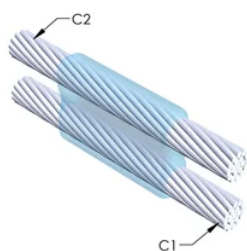

Splitsad degel: Nej

Slitplattor: Nej

Endast form: Nej

Svetsmaterial: 115 eller 115PLUSF20, säljs separat

Handtagsklämma: L160, säljs separat

Prisknapp: C

Lätt att använda: Föredragen

YTTERLIGARE PRODUKTINFORMATION

Specificera en rökfri nVent ERICO Caldwell Exolon-form för tillämpningar så som datorrum, kulvertar eller andra områden med svag ventilation. Lägg till prefixet XL till standardformens artikelnummer vid beställning (t.ex. blir en TAC2Q2Q en XLTAC2Q2Q). Similarly, nVent ERICO Cadweld Exolon welding material is also designated by the XL prefix (for example, 150 becomes XL150).

Ett avstånd mellan ledningarna kan vara nödvändigt. Se formens märkning för mer information.

XX-X-XX-XX-L-M-W		
XX	Formfamilj	
X	Prisnyckel	
XX	Ledningskod 1	
XX	Ledarkod 2	
L*	Delad degel	Degelenheten är delad i formar med horisontell öppning för enklare rengöring
M*	Endast form	
W*	Slitplåtar	Minskar mekaniskt slitage på formar vid kabelintag

* Tom om ingen

DIAGRAMS

VARNING

nVent produkter ska installeras och användas endast så som anges i nVents bruksanvisning och utbildningsmaterial. Bruksanvisningar är tillgängliga på www.nvent.com och från din nVent kundtjänstrepresentant. Felaktig installation, missbruk, felapplicering eller annan brist i att helt följa nVents instruktioner och varningar kan orsaka att produkten brister, egendomsskador, allvarliga kroppsskador och dödsfall och/eller ogiltigförklara din garanti.