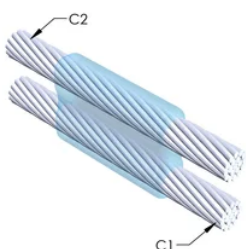

Ledare 1: 120 mm², koncentrisk

Ledare 1 ytterdiameter, nominell: 14.4mm

Ledare 2: 120 mm², koncentrisk

Ledare 2 ytterdiameter, nominell: 14.4mm

Formdelning: Vertikal

Splitsad degel: Nej

Slitplattor: Nej

Endast form: Nej

Svetsmaterial: 250 eller 250PLUSF20, säljs separat

Handtagsklämma: L160, säljs separat

Prisknapp: C

Lätt att använda: Föredragen

YTTERLIGARE PRODUKTINFORMATION

Specificera en rökfri nVent ERICO Caldwell Exolon-form för tillämpningar så som datorrum, kulvertar eller andra områden med svag ventilation. Lägg till prefixet XL till standardformens artikelnummer vid beställning (t.ex. blir en TAC2Q2Q en XLTAC2Q2Q). Similarly, nVent ERICO Cadweld Exolon welding material is also designated by the XL prefix (for example, 150 becomes XL150).

Ett avstånd mellan ledningarna kan vara nödvändigt. Se formens märkning för mer information.

XX-X-XX-XX-L-M-W		
XX	Formfamilj	
X	Prisnyckel	
XX	Ledningskod 1	
XX	Ledarkod 2	
L*	Delad degel	Degelenheten är delad i formar med horisontell öppning för enklare rengöring
M*	Endast form	
W*	Slitplåtar	Minskar mekaniskt slitage på formar vid kabelintag

* Tom om ingen

DIAGRAMS