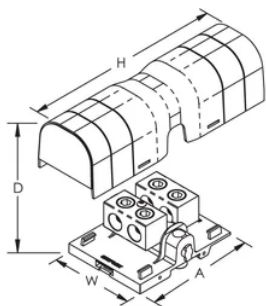

DIAGRAMS

VARNING

---

nVent produkter ska installeras och användas endast så som anges i nVents bruksanvisning och utbildningsmaterial. Bruksanvisningar är tillgängliga på www.nvent.com och från din nVent kundtjänstrepresentant. Felaktig installation, missbruk, felapplicering eller annan brist i att helt följa nVents instruktioner och varningar kan orsaka att produkten brister, egendomsskador, allvarliga kroppsskador och dödsfall och/eller ogiltigförklara din garanti.

Vårt starka utbud av varumärken:

CADDY ERICO HOFFMAN ILSCO SCHROFF TRACHTE